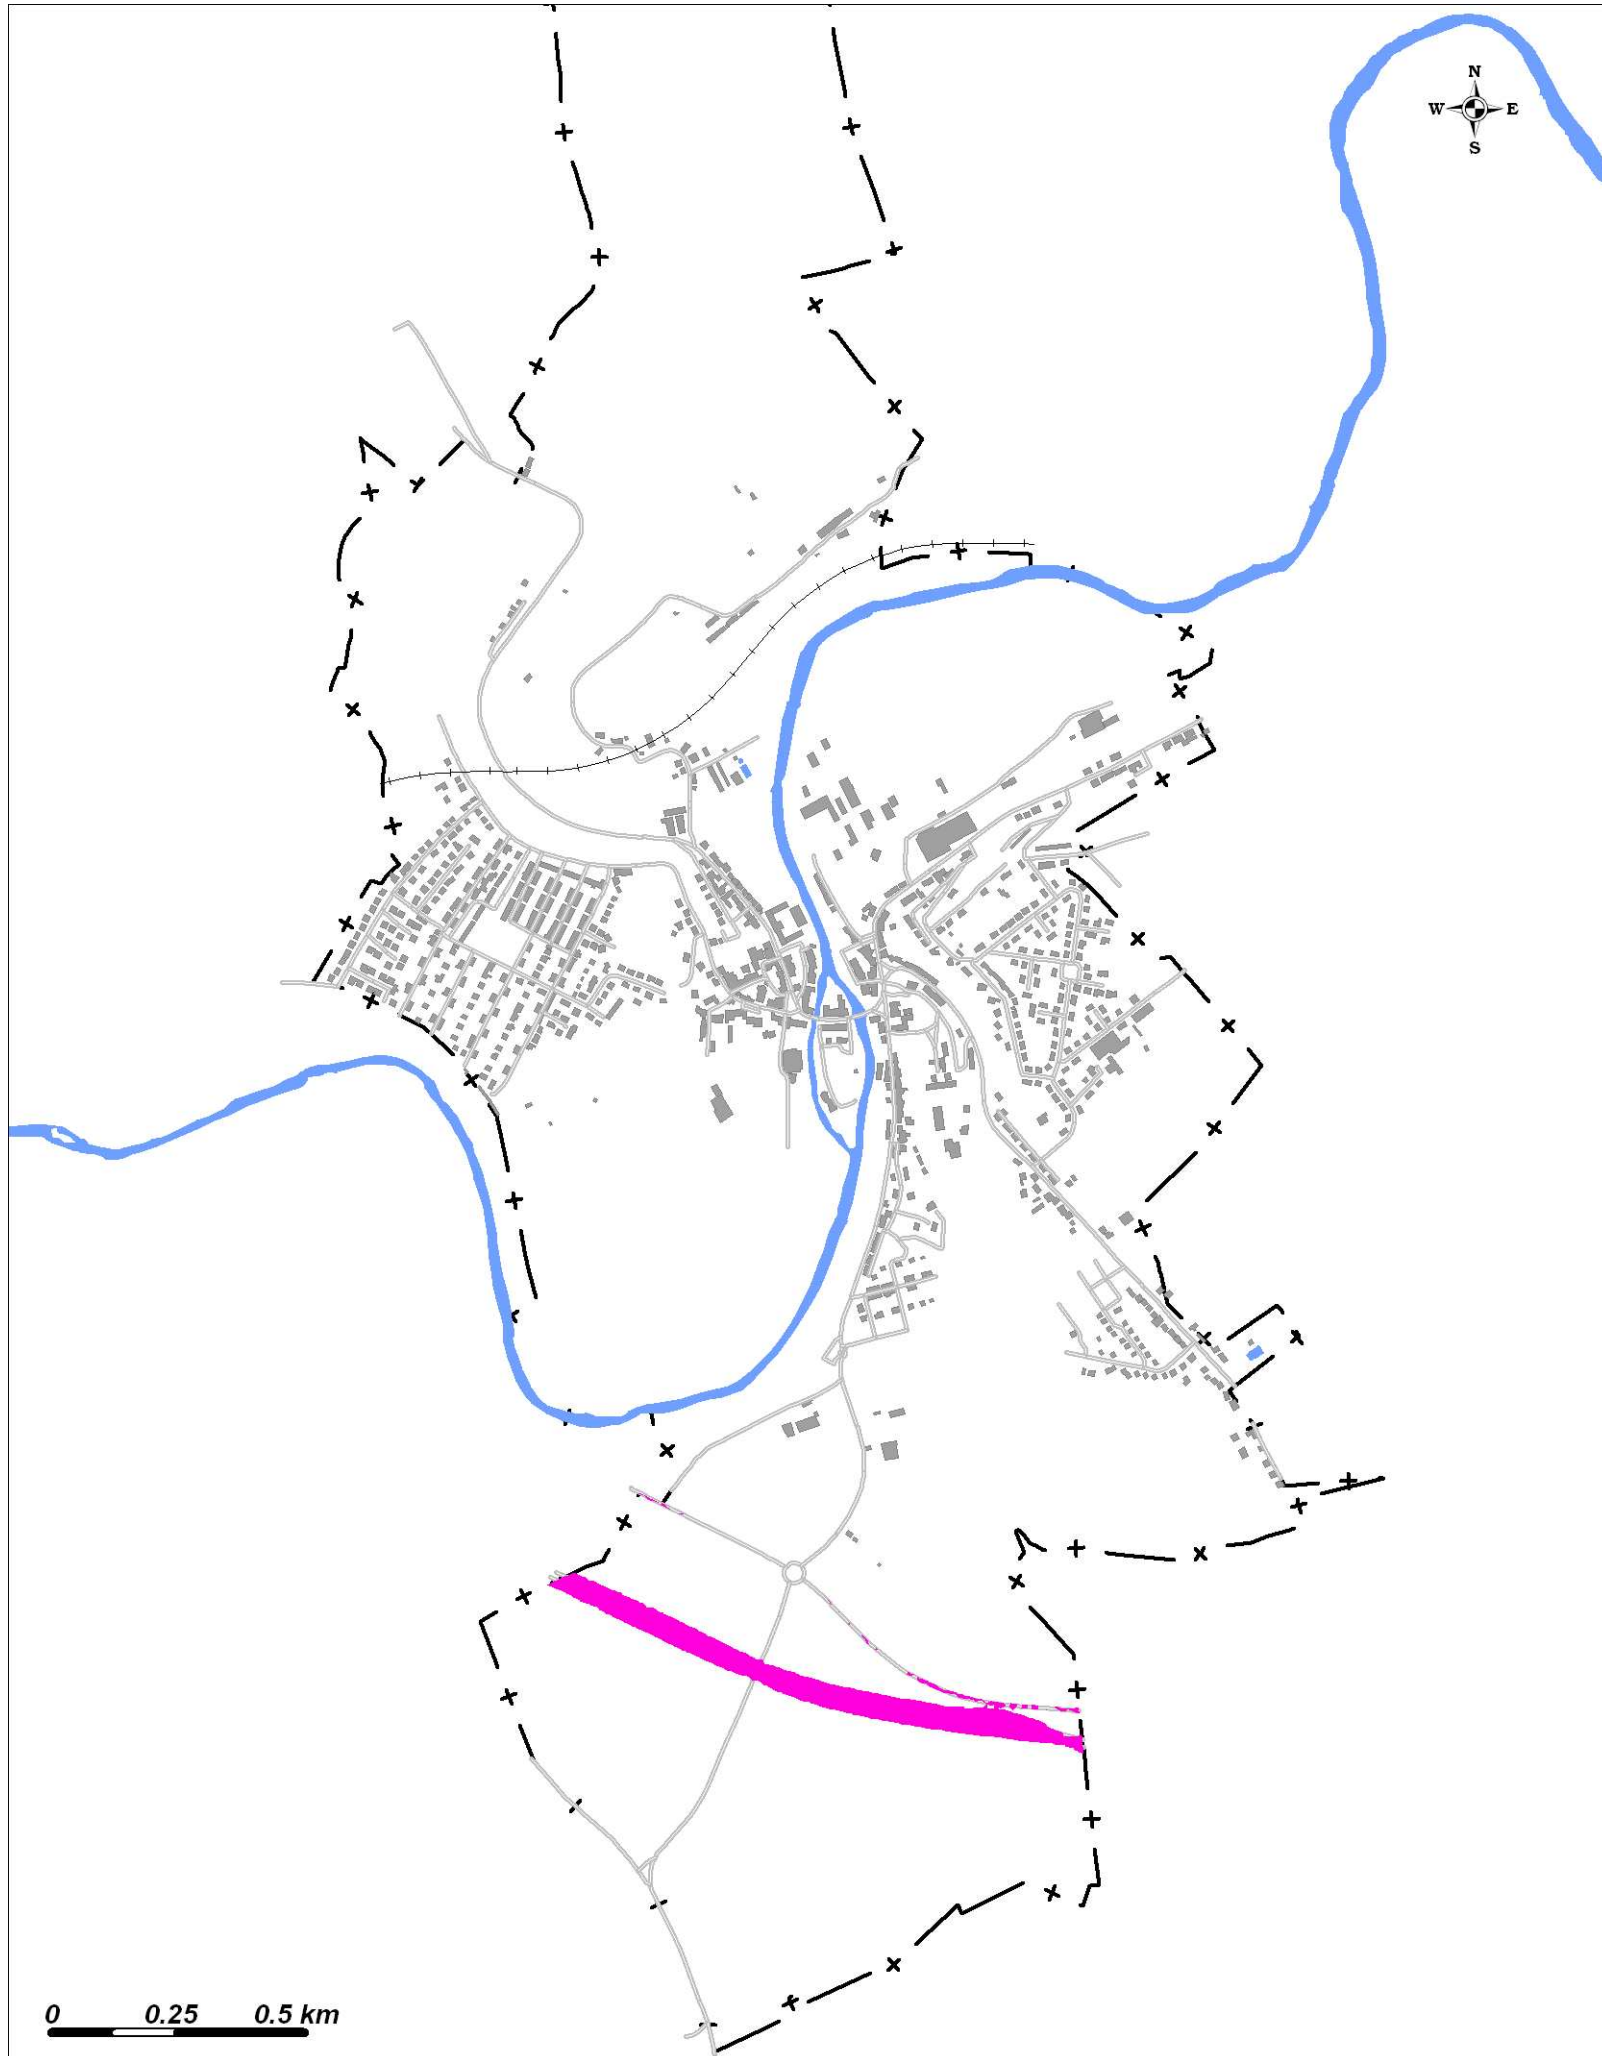

**Cartographie du bruit routier de la ville d'Auboué**  
 Indicateur Ln (Nuit) – Situation 2005/2008 – Carte de dépassement de type C

Septembre 2009

Réalisation : CETE Est / LRS  
 Format d'impression : A3 – échelle 1/15 000

Niveaux sonores

Topographie