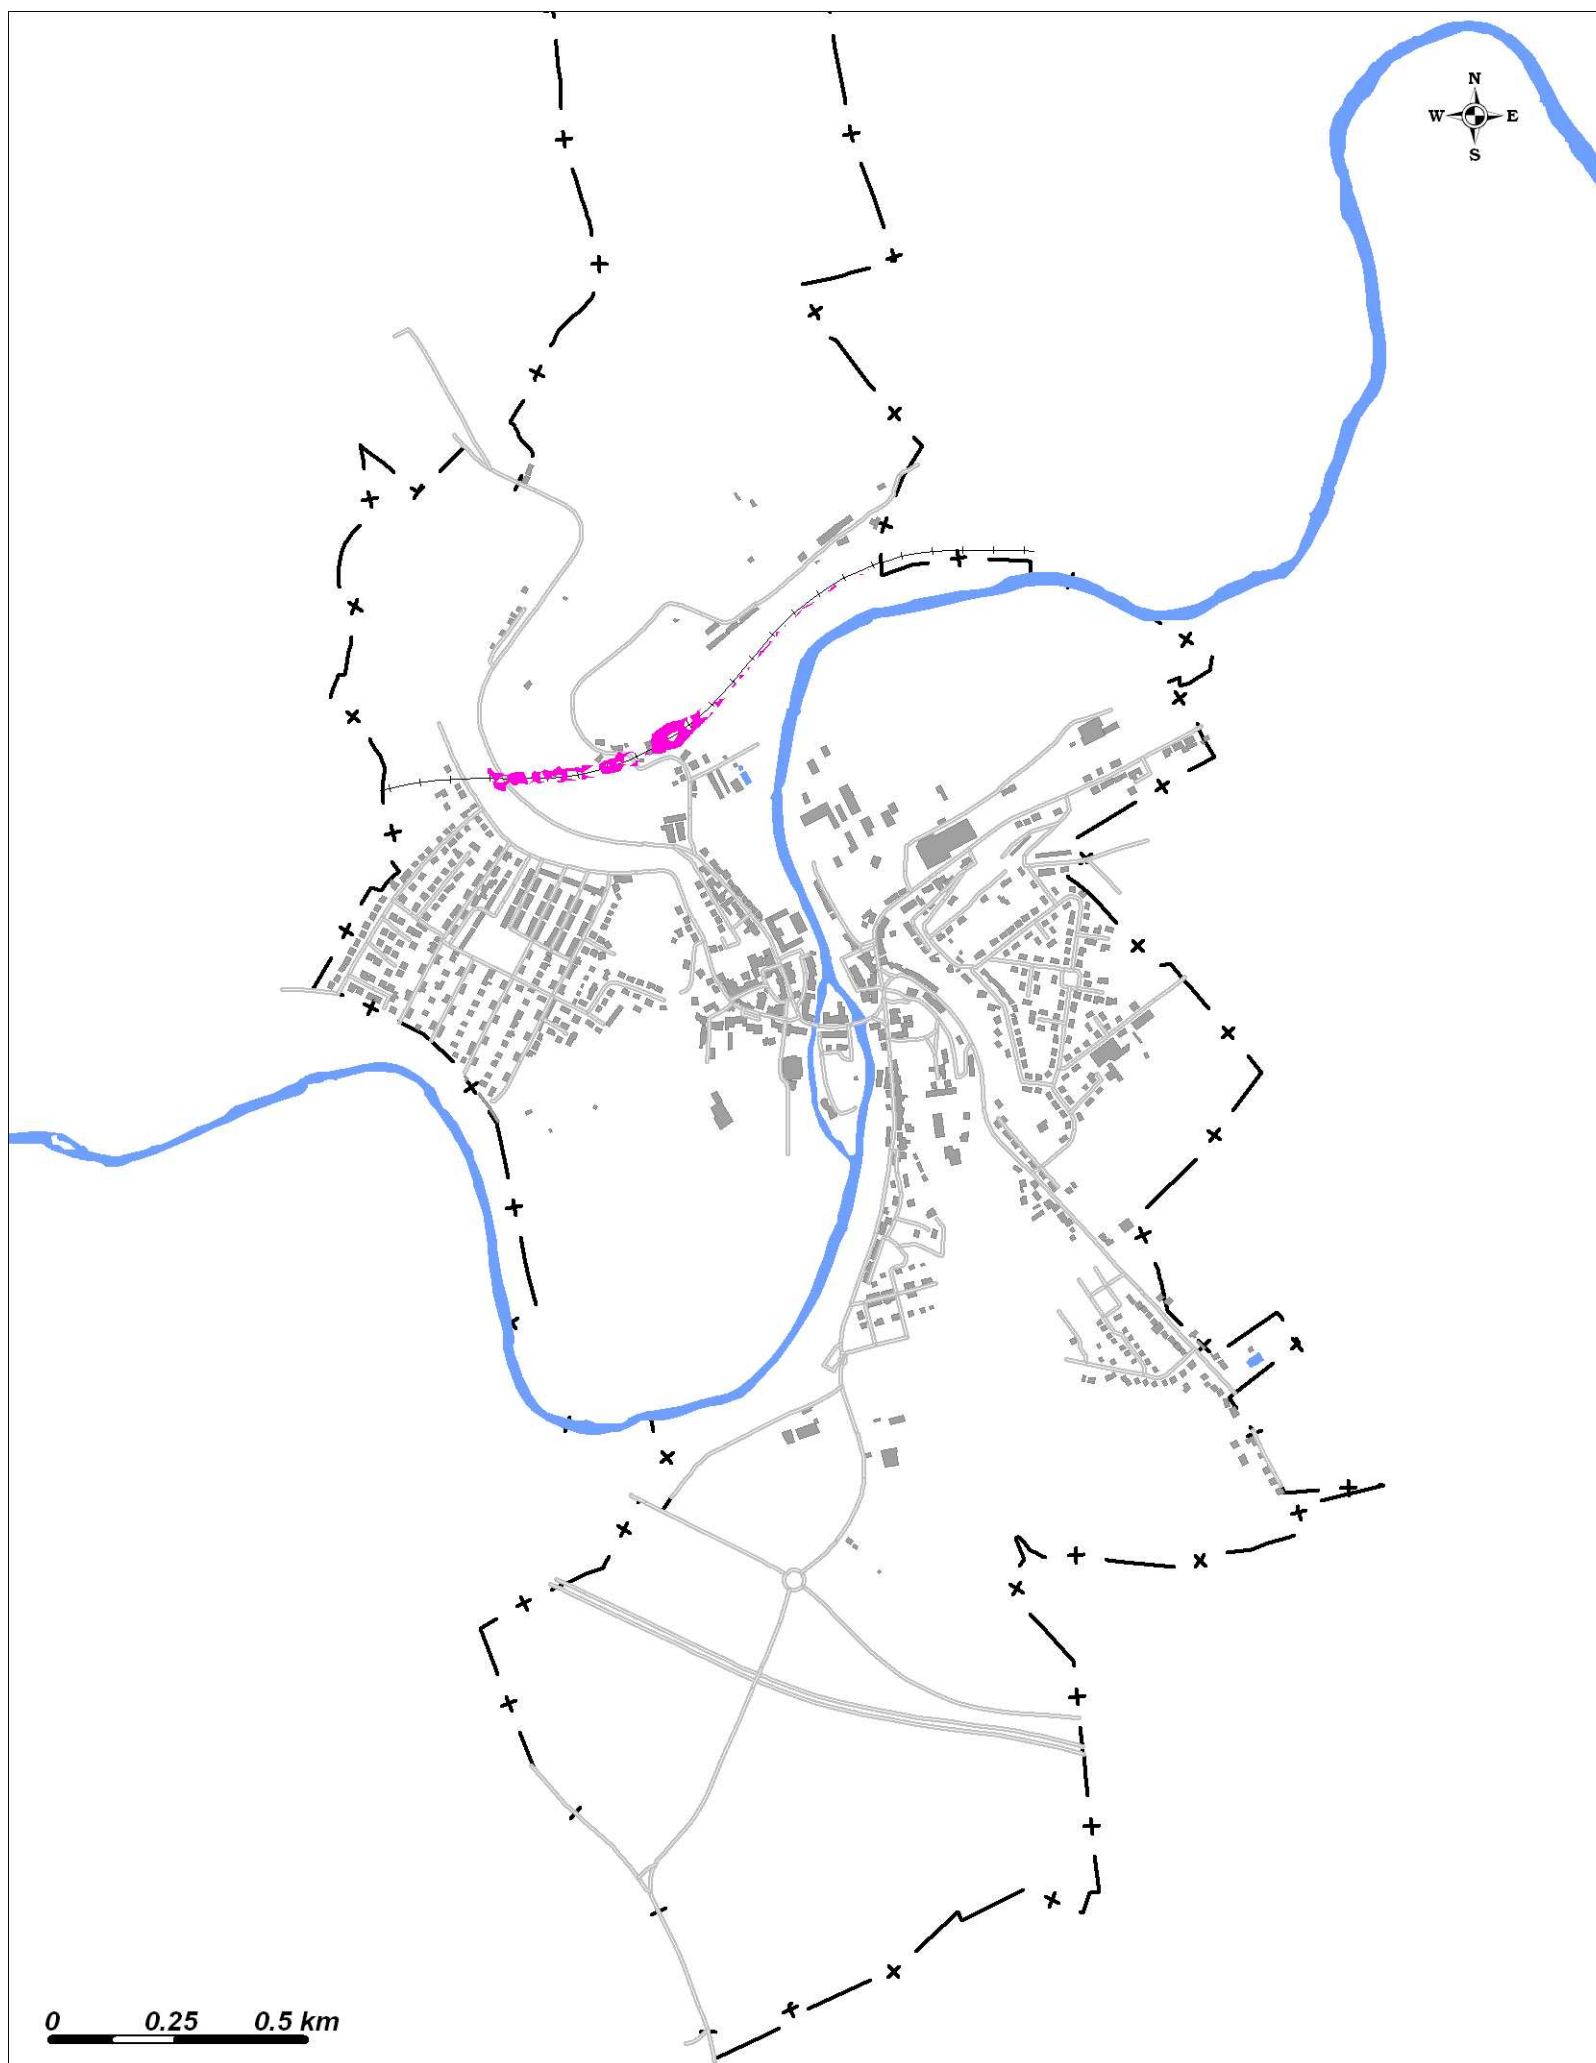

Cartographie du bruit ferroviaire de la ville d'Auboué

Indicateur Ln (Nuit) – Situation 2006 – Carte de dépassement de type C

Septembre 2009

Réalisation : CETE Est / LRS

Format d'impression : A3 – échelle 1/15 000

Niveaux sonores

Topographie