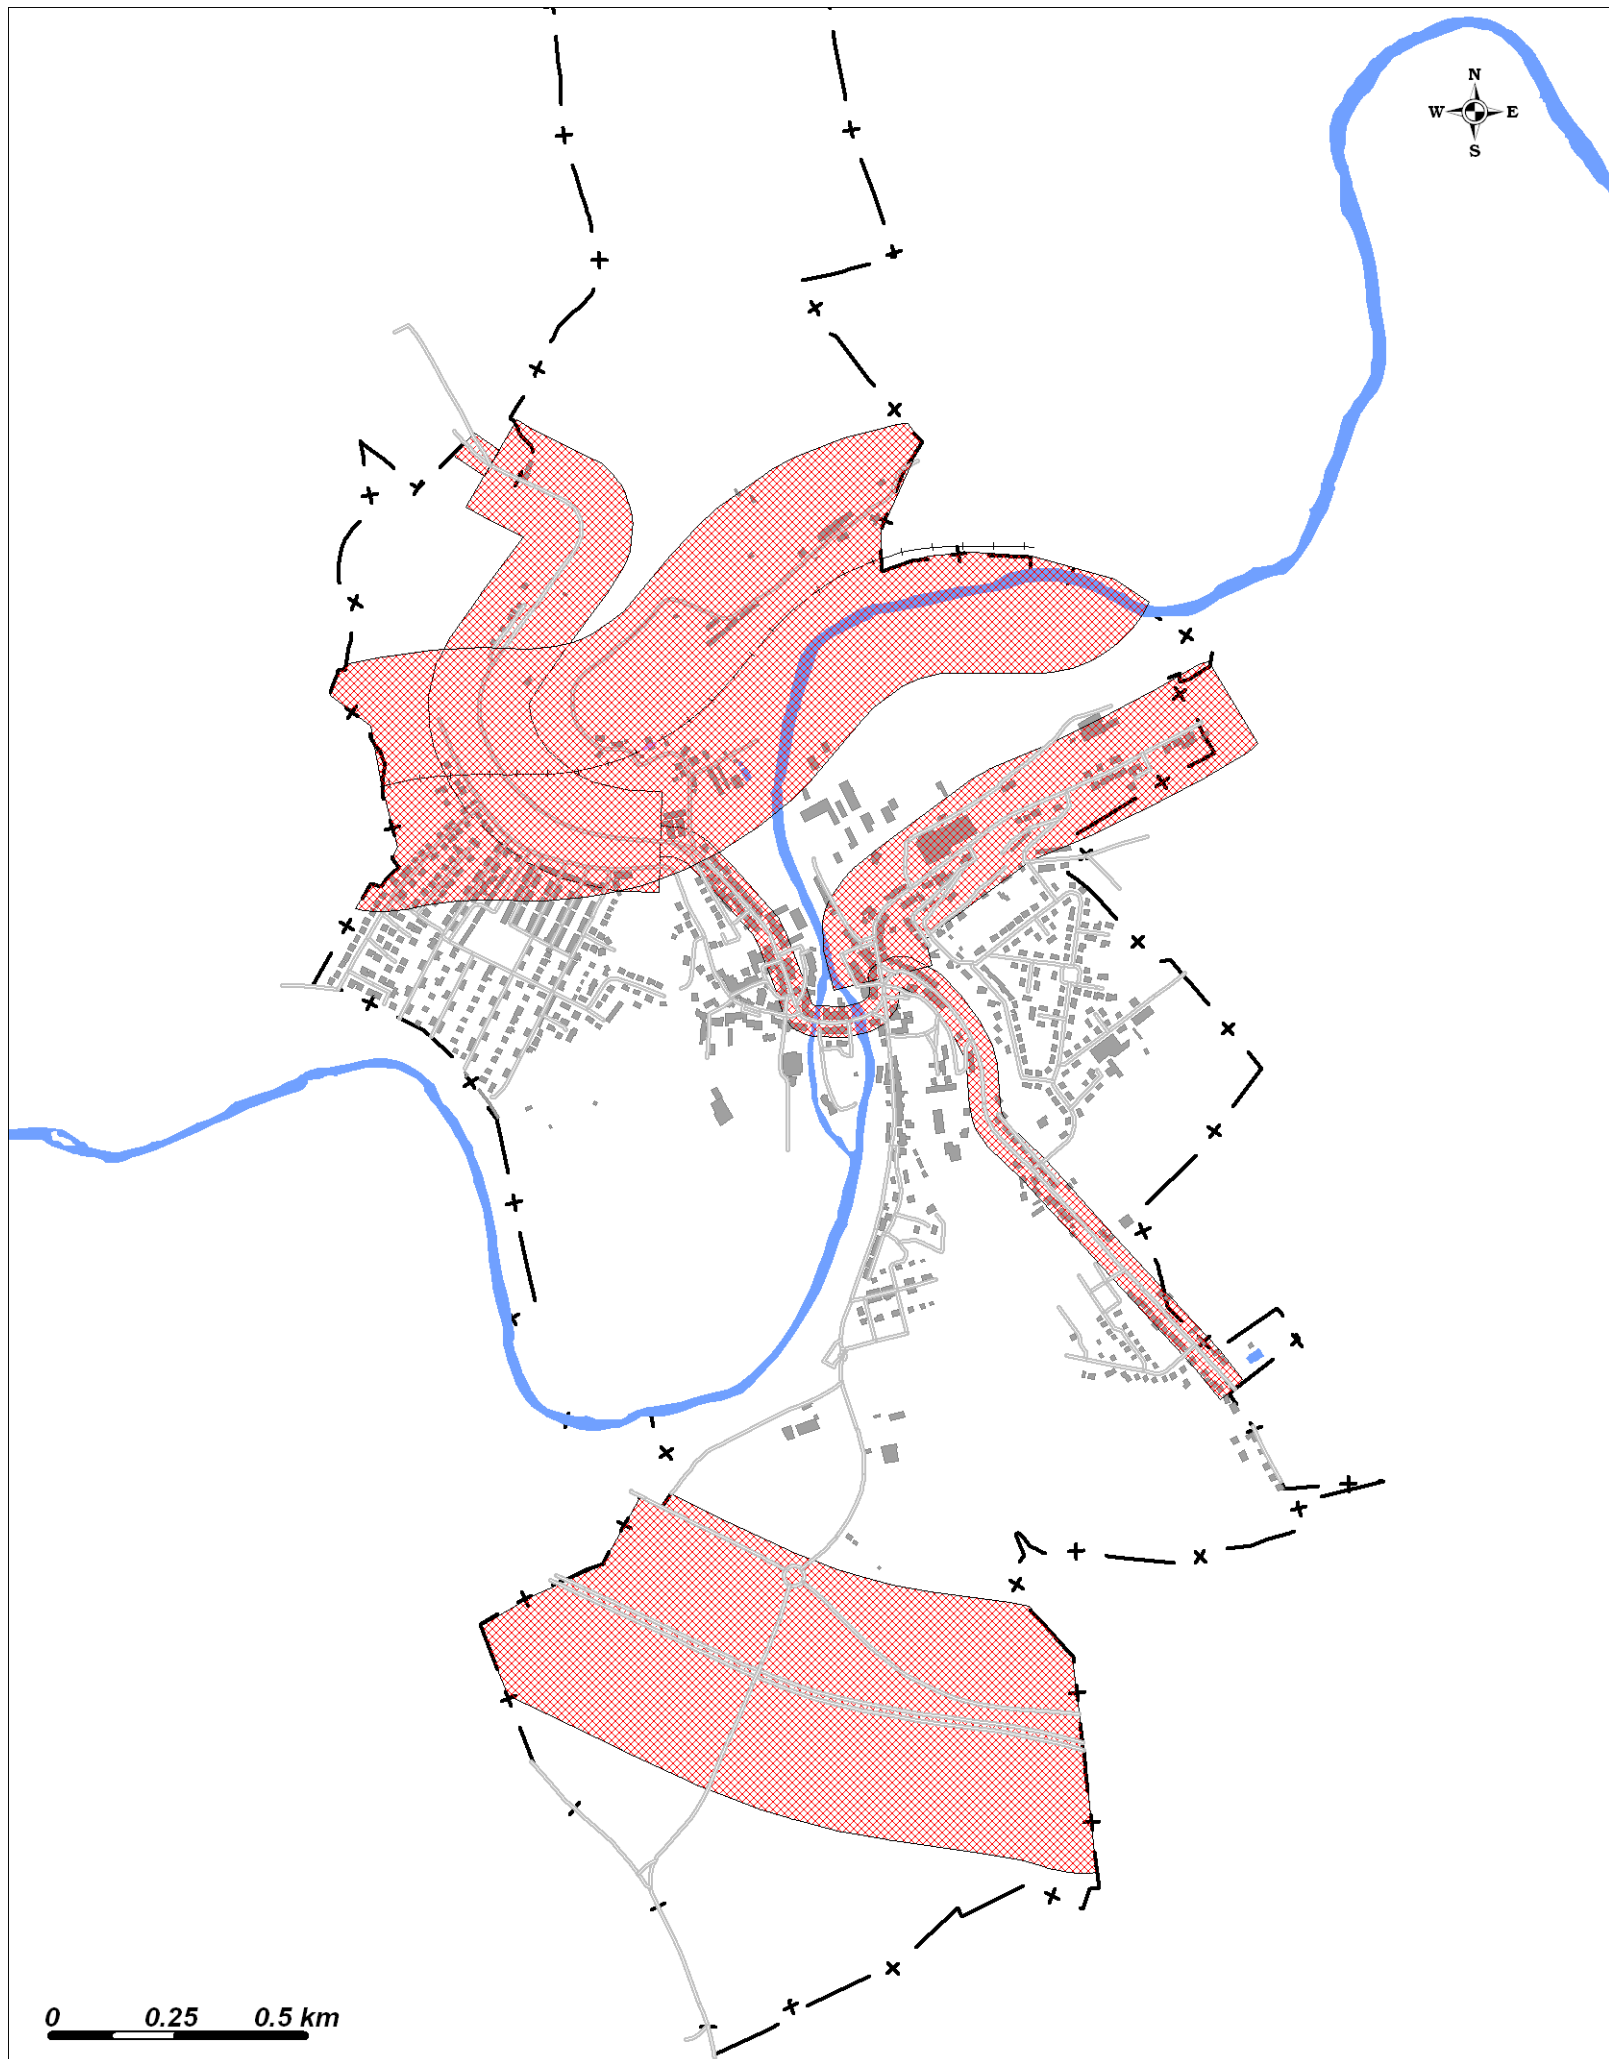

Cartographie du de la ville d'Auboué

Secteurs affectés par le bruit – Carte de type B conformément à l'arrêté en vigueur

Septembre 2009

Réalisation : CETE Est / LRS

Format d'impression : A3 – échelle 1/15 000

Carte B

 Secteur affecté par le bruit

Topographie

-  Limite de commune
-  Axe routier
-  Voie ferrée
-  Cours d'eau
-  Bâtiment