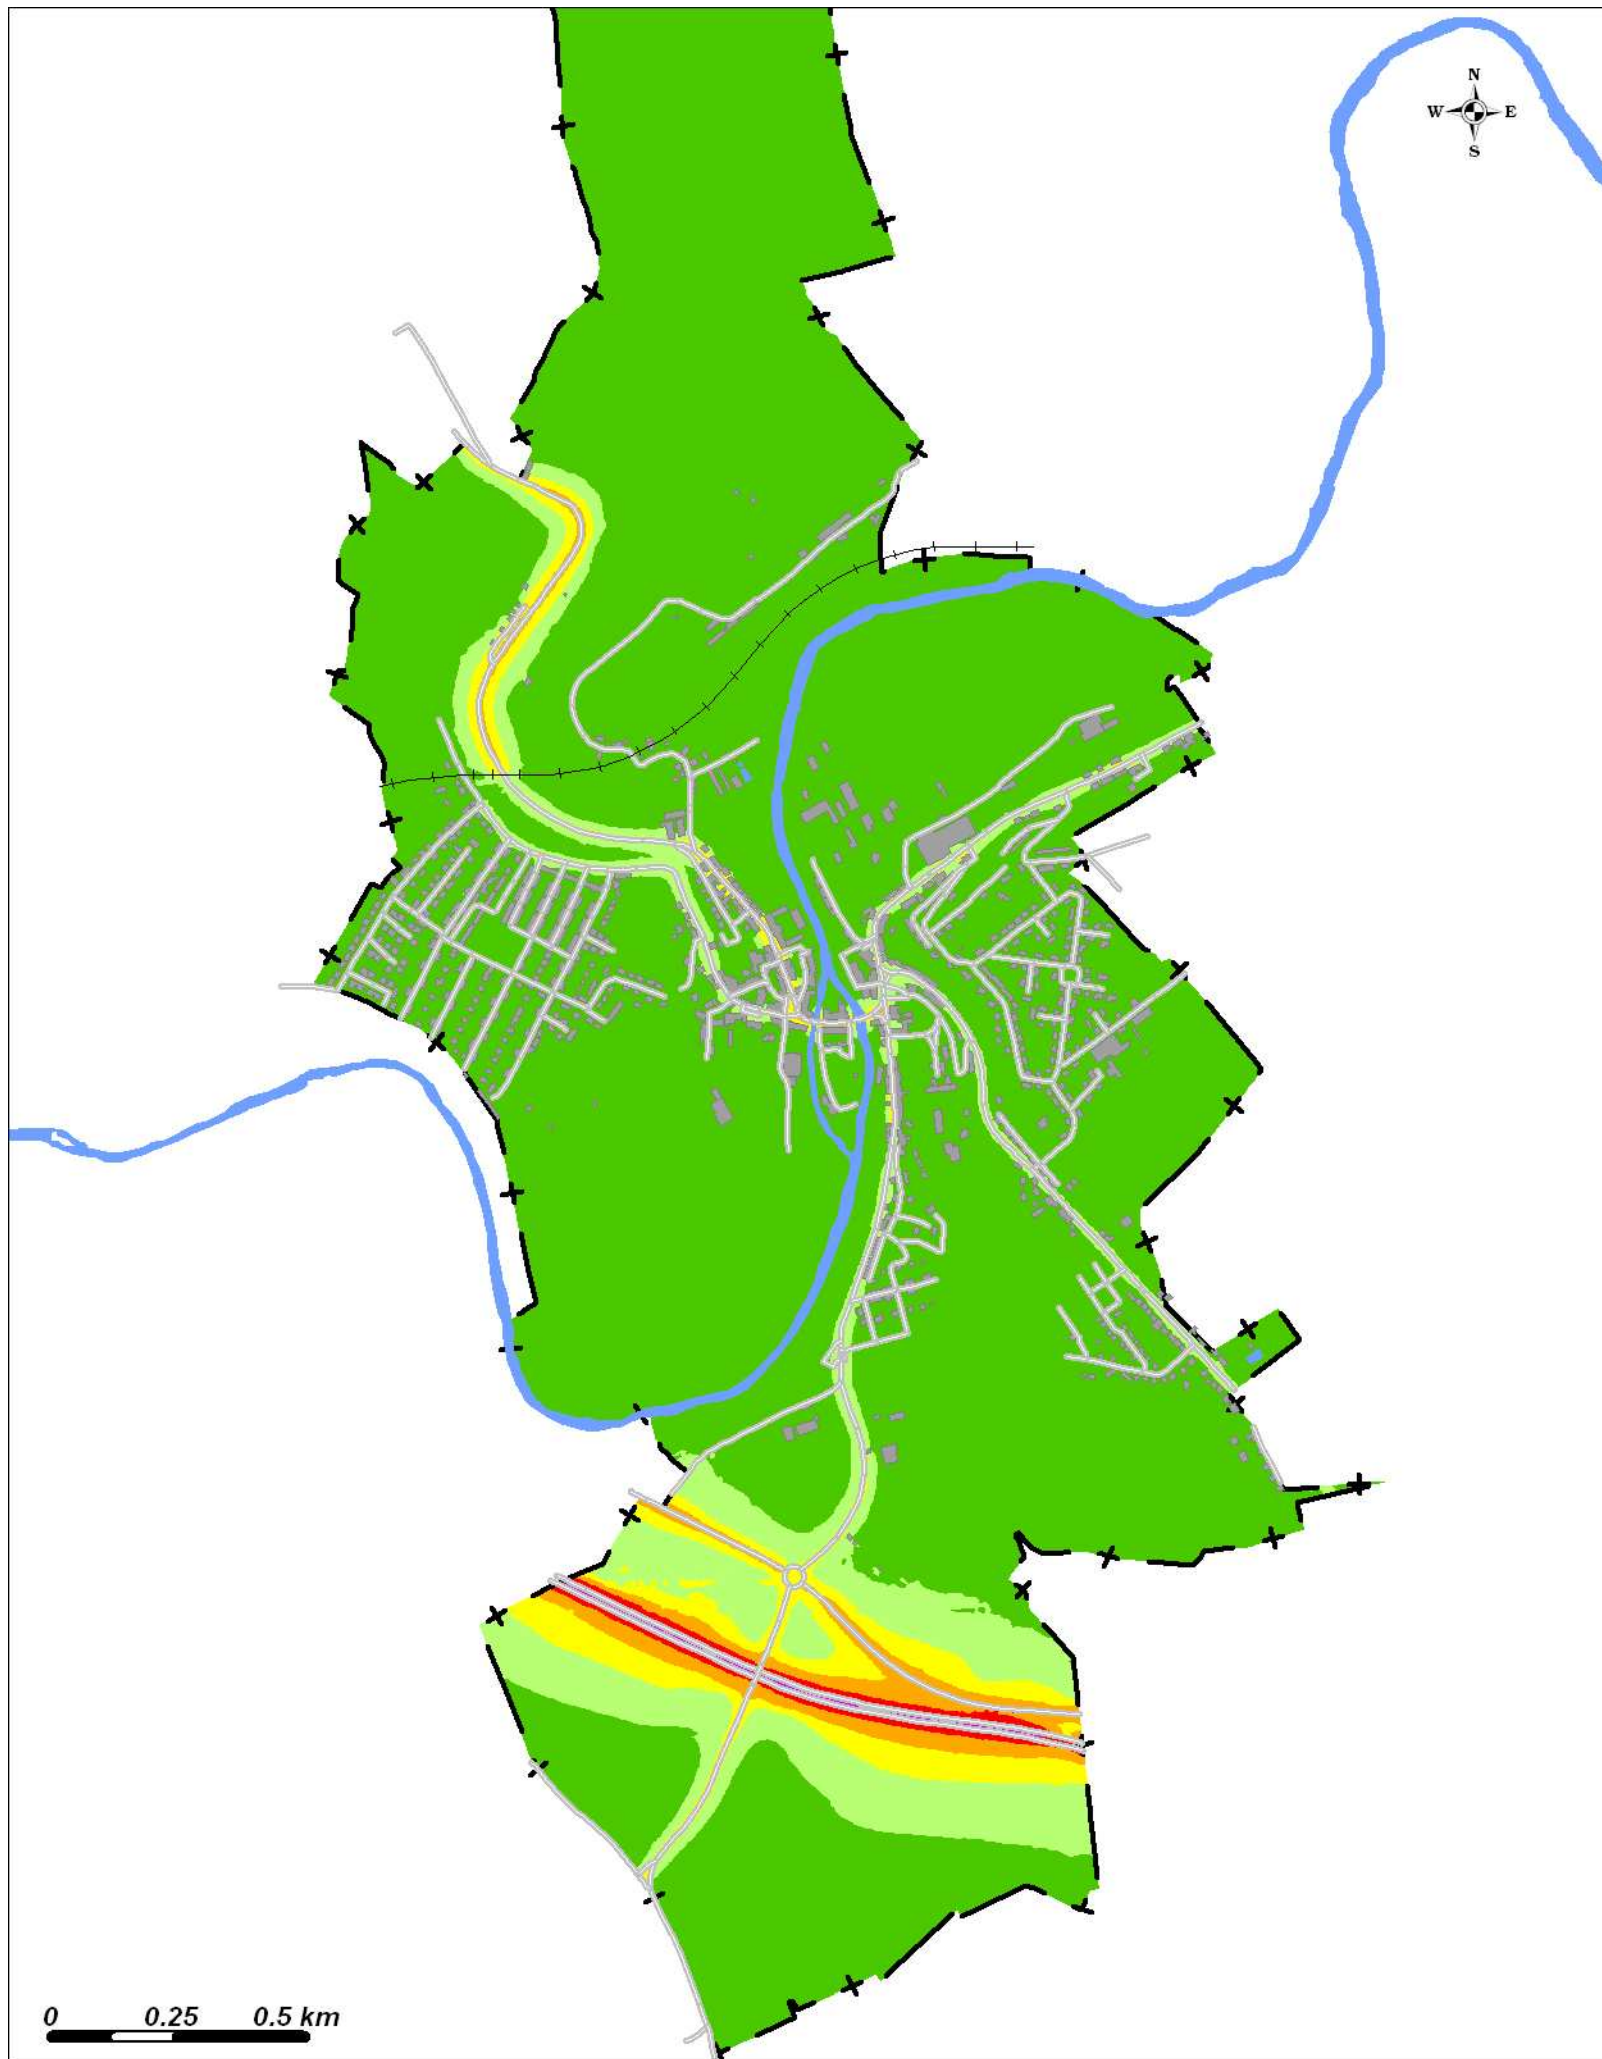

Cartographie du bruit routier de la ville d'Auboué

Indicateur Ln (Nuit) – Situation 2005/2008 – Carte de type A

Septembre 2009

Réalisation : CETE Est / LRS

Format d'impression : A3 – échelle 1/15 000

Niveaux sonores

Topographie