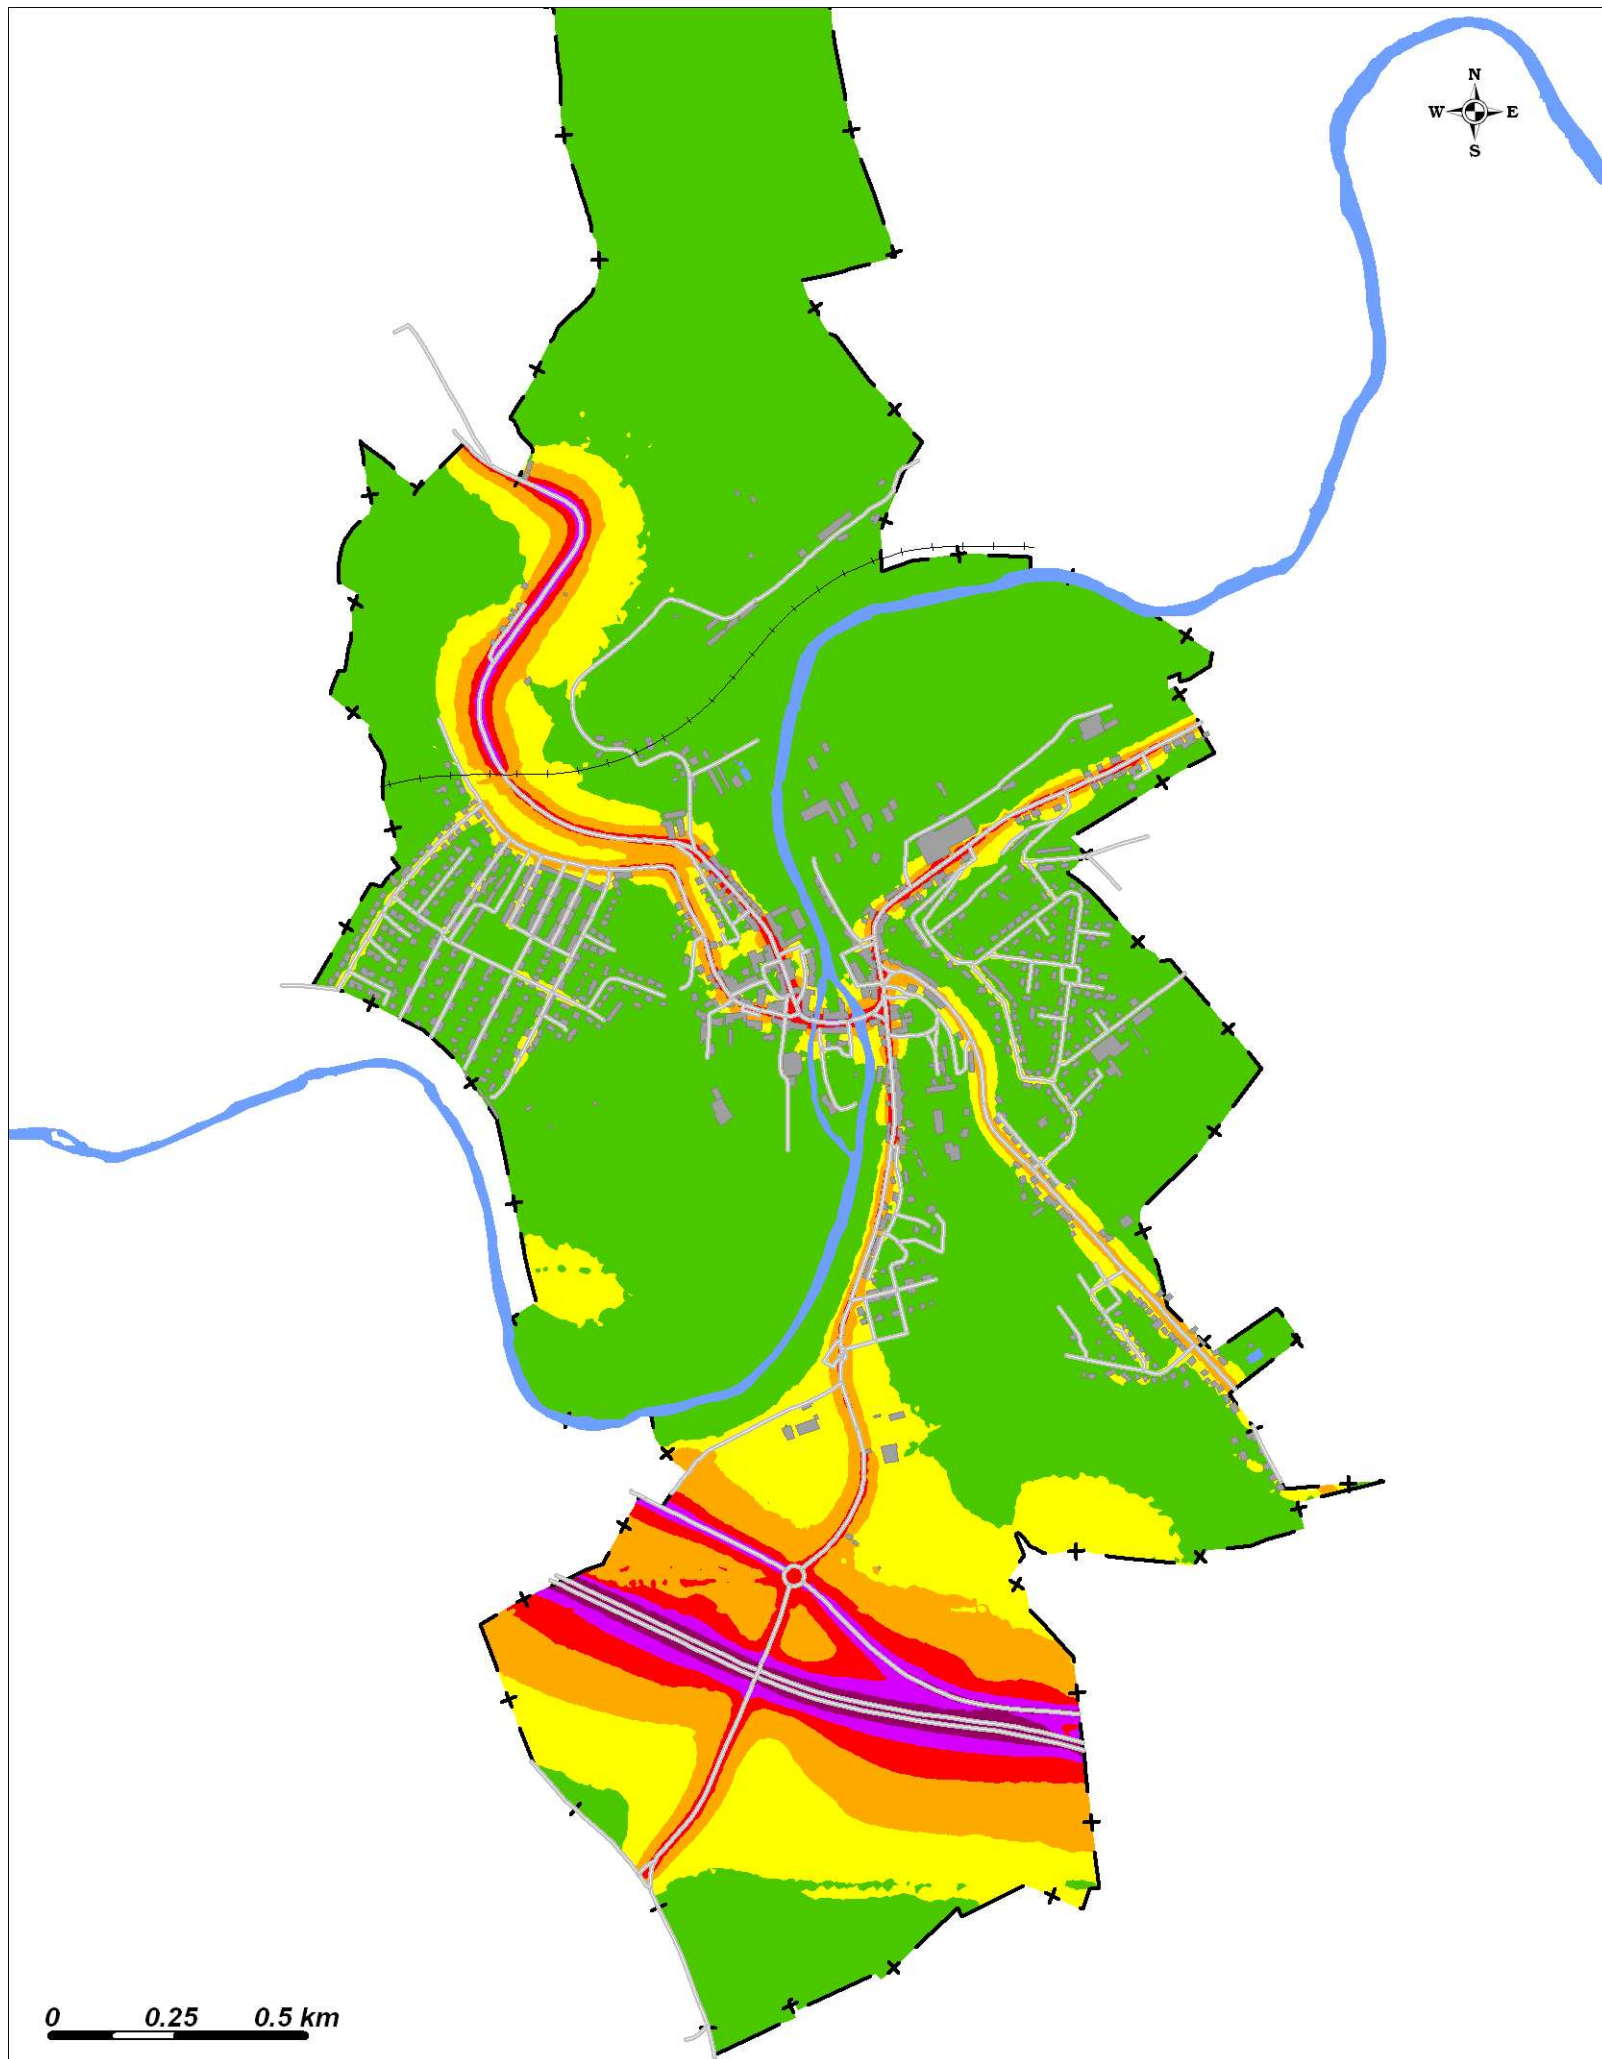

**Cartographie du bruit routier de la ville d'Auboué**  
 Indicateur Lden (Jour/Soir/Nuit) – Situation 2005/2008 – Carte de type A

Septembre 2009

Réalisation : CETE Est / LRS

Format d'impression : A3 – échelle 1/15 000

Niveaux sonores

Topographie