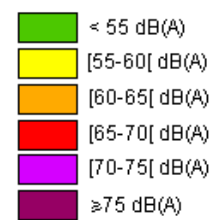

**Cartographie du bruit routier de la ville d'Auboué**  
 Indicateur Lden (Jour/Soir/Nuit) – Situation 2005/2008 – Carte de type A

Septembre 2009

Réalisation : CETE Est / LRS

Format d'impression : A3 – échelle 1/15 000

Niveaux sonores

Topographie